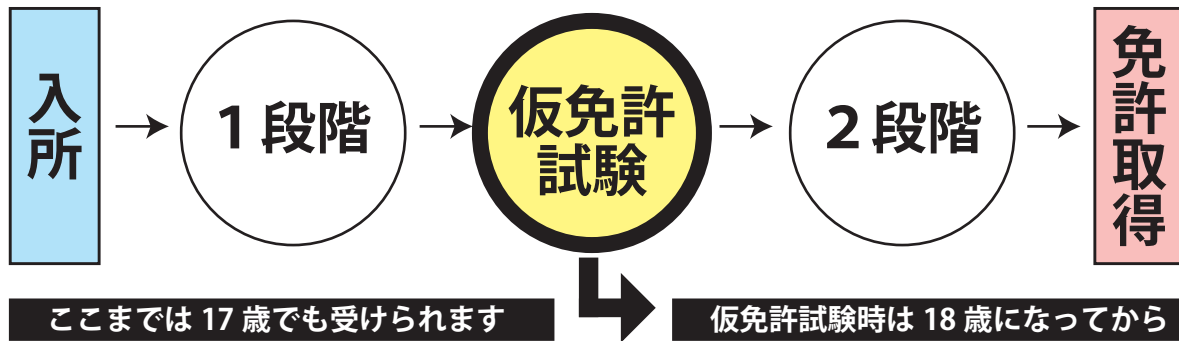

17歳でも教習所に通えます

教習の流れ

※教習期間は教習開始日から9ヶ月以内です。この期間を過ぎるとそれまでの全ての教習が無効となります。

詳細はお問合せ下さい。